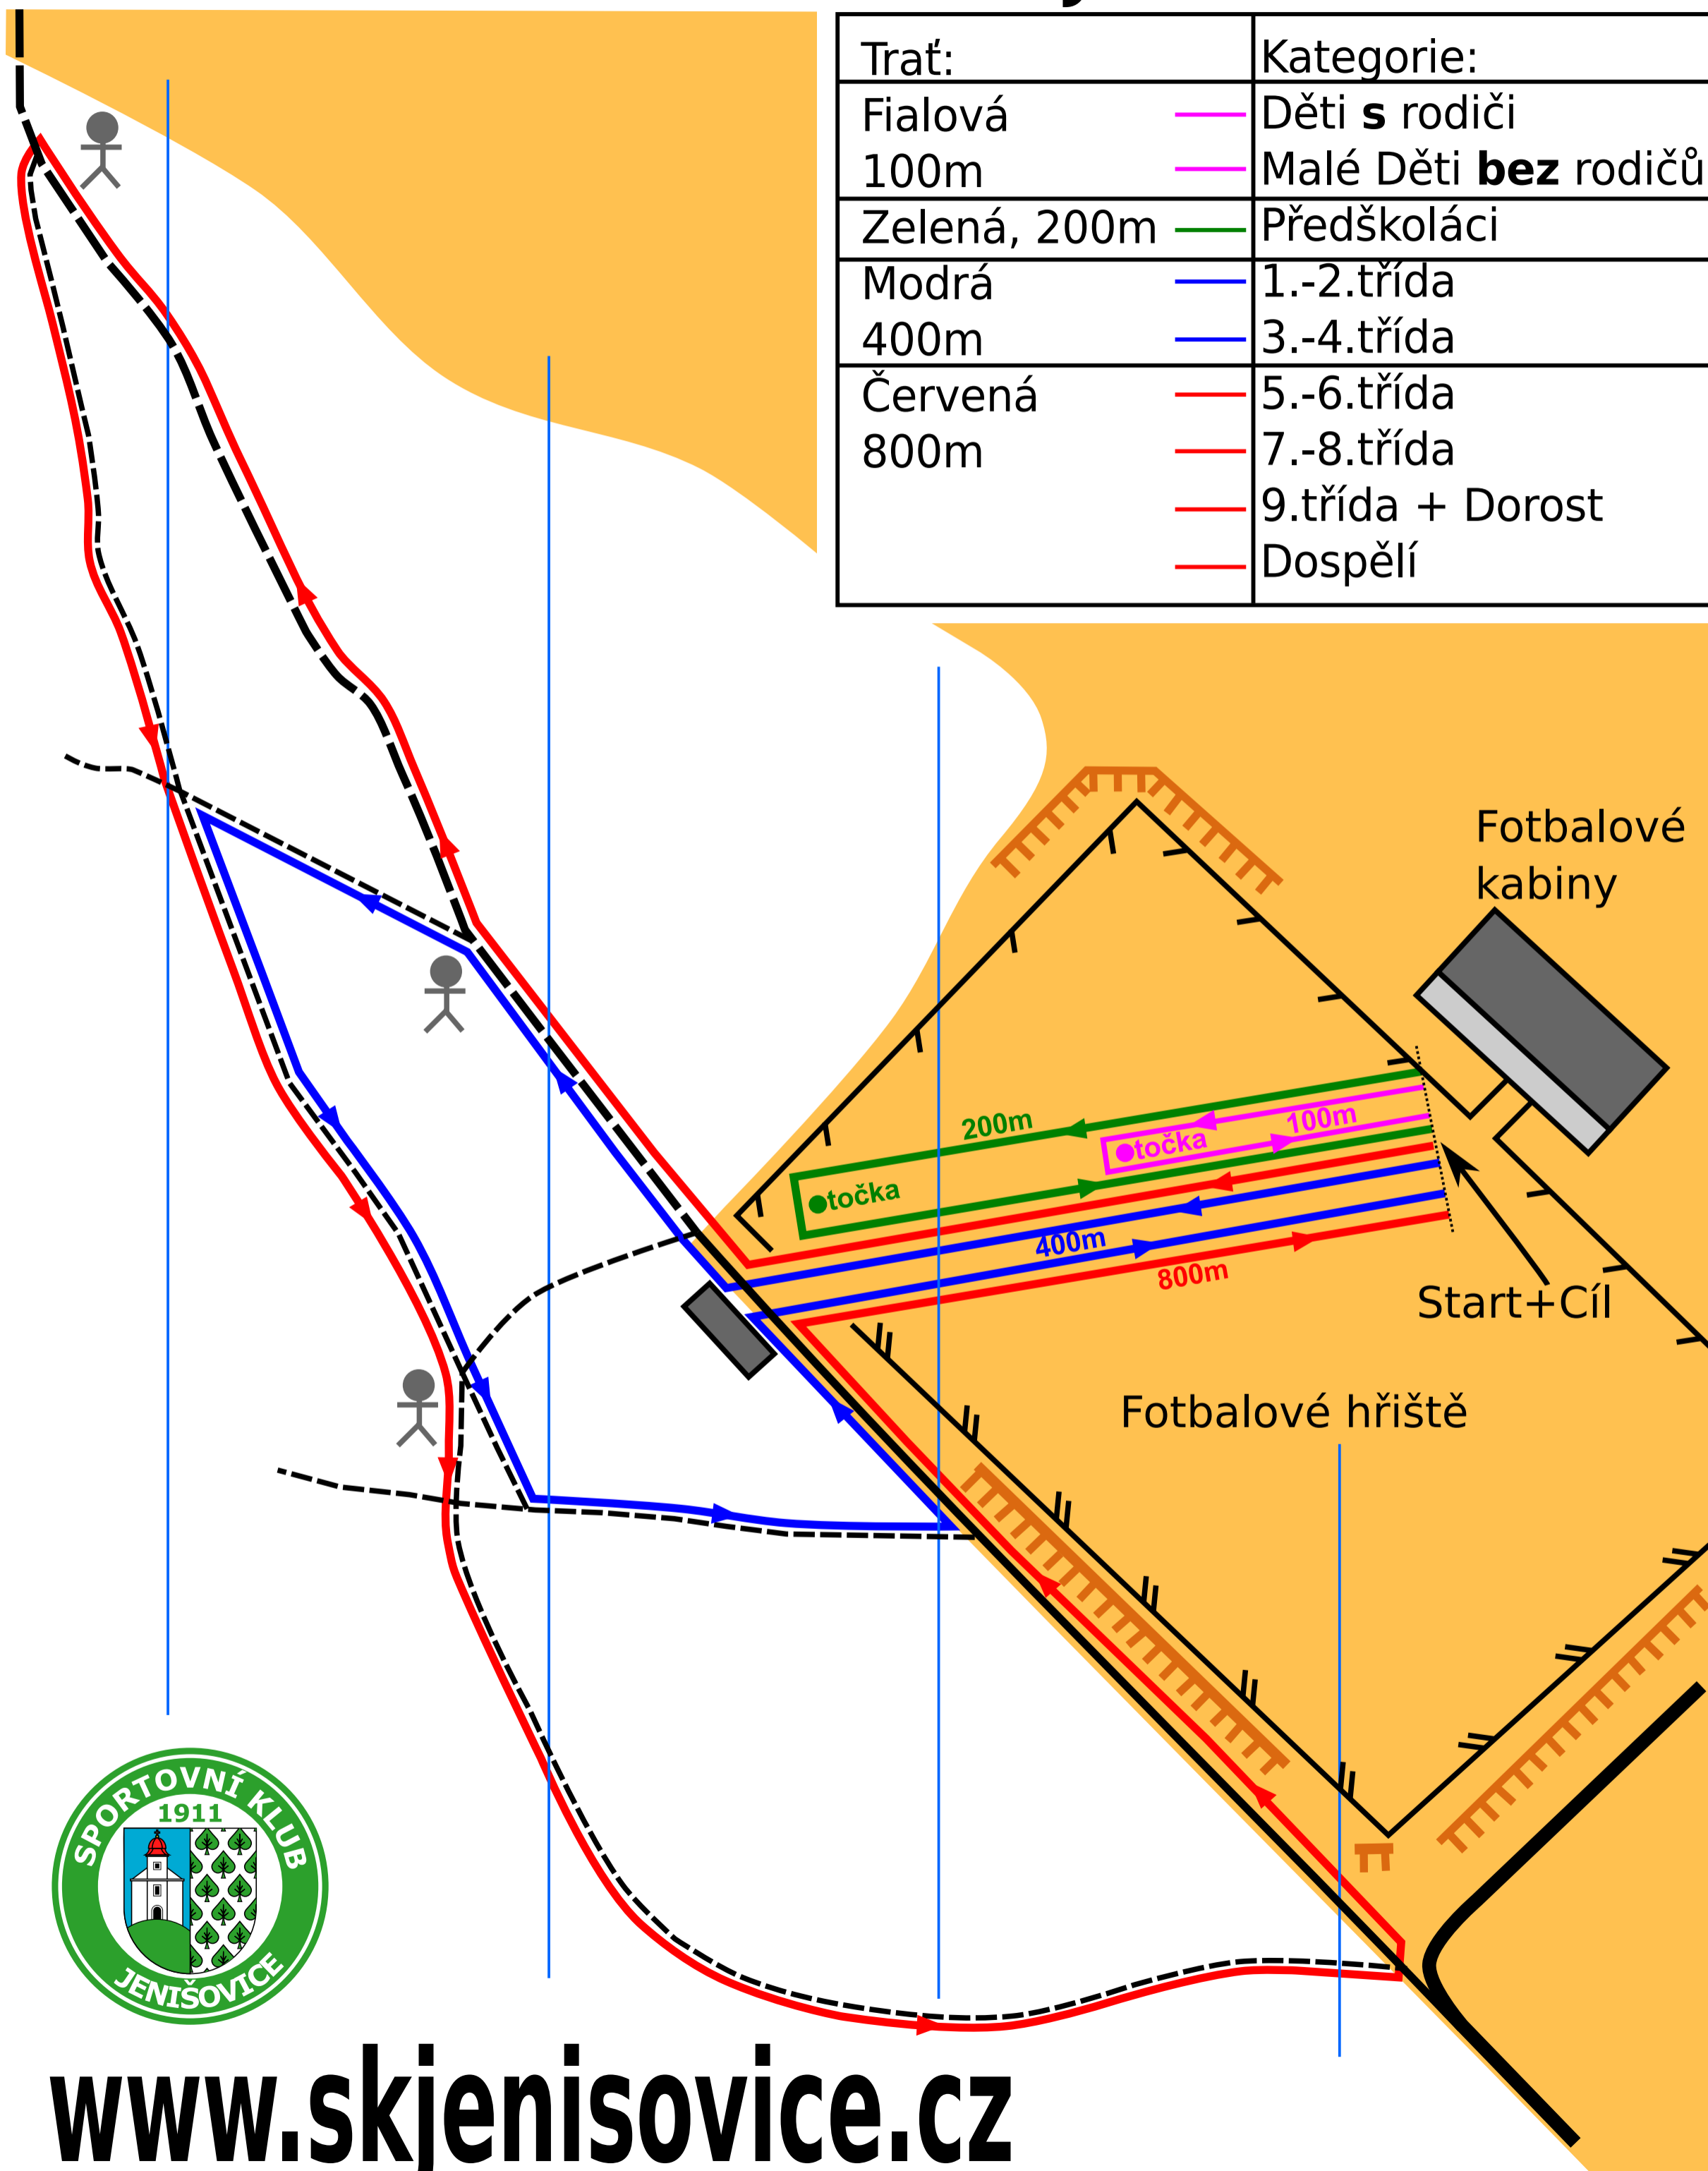

# KOLÁČOVÝ BĚH - SK JENIŠOVICE

Tratř:		Kategorie:
Fialová 100m		Děti <b>s</b> rodiči Malé Děti <b>bez</b> rodičů
Zelená, 200m		Předškoláci
Modrá 400m		1.-2.třída 3.-4.třída
Červená 800m		5.-6.třída 7.-8.třída 9.třída + Dorost Dospělí